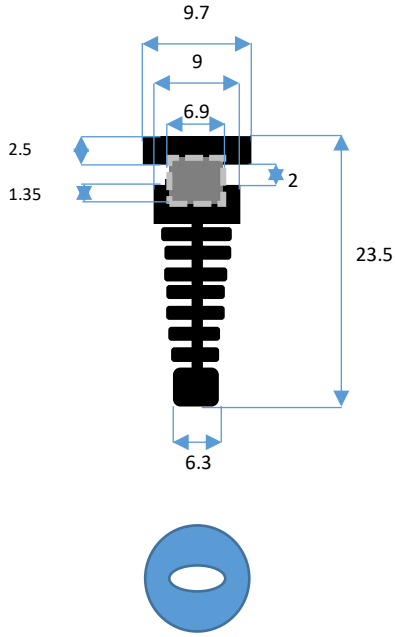

### A görünümü

### B görünümü

(Ölçüler mm dir.)

## İZOLASYON

PVC

## ÜRÜN KODU

EK-12

| Kablo tipi<br>Cable type | Kesit<br>Section |
|--------------------------|------------------|
| mm <sup>2</sup>          | mm               |
| HO3VVH2-F                | 2x0,50           |
| HO3VVH2-F                | 2x0,75           |