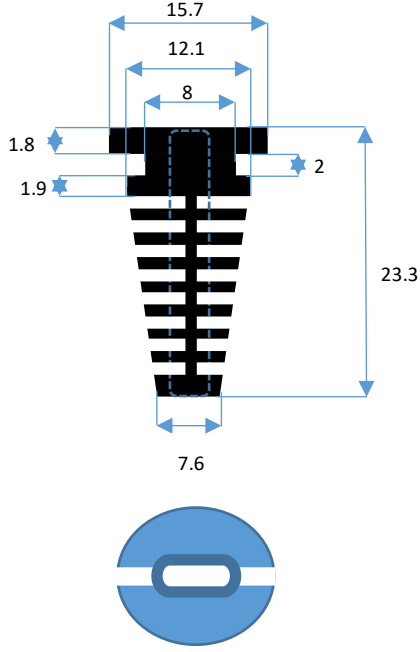

EK-11

A görünümü

B görünümü

(Ölçüler mm dir.)

İZOLASYON

PVC

ÜRÜN KODU

EK-11

Kablo tipi Cable type	Kesit Section
mm ²	mm
HO3VVH2-F	2x0,50
HO3VVH2-F	2x0,75