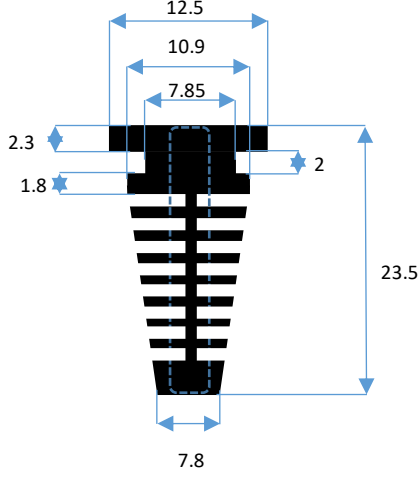

EK-8

A görünümü

B görünümü

(Ölçüler mm dir.)

İZOLASYON

PVC

ÜRÜN KODU

EK-8

Kablo tipi Cable type	Kesit Section
mm ²	mm
HO3VVH2-F	2x0,50
HO3VVH2-F	2x0,75
TTR	4x0,22