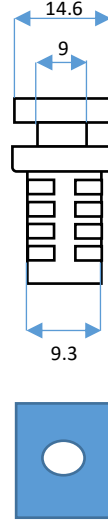

## EK-7

### A görünümü

### B görünümü

(Ölçüler mm dir.)

## ÜRÜN KODU

EK-7

Kablo tipi Cable type	Kesit Section
mm <sup>2</sup>	mm
HO3VV-F	2x0,75
HO5VV-F	3G0,75
HO3VV-F	2x0,50
HO5VV-F	3G1
HO5VVH2-F	2x0,75
HO5VVH2-F	2x1
HO3VVH2-F	2x0,75
HO3VVH2-F	2x0,50
TTR	2x0,22