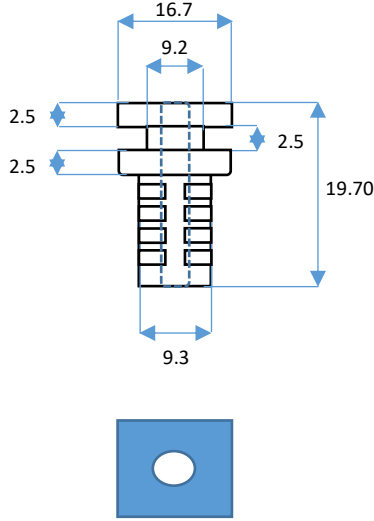

### A görünümü

### B görünümü

(Ölçüler mm dir.)

## İZOLASYON

PVC

## ÜRÜN KODU

EK-7

Kablo tipi Cable type	Kesit Section
mm <sup>2</sup>	mm
HO3VV-F	2x0,75
HO5VV-F	3G0,75
HO3VV-F	2x0,50
HO5VV-F	3G1
HO5VVH2-F	2x0,75
HO5VVH2-F	2x1
HO3VVH2-F	2x0,75
HO3VVH2-F	2x0,50
TTR	2x0,22