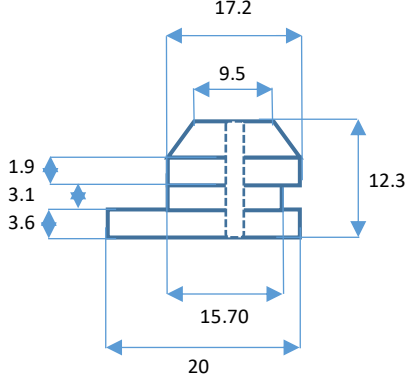

EK-4

A görünümü

B görünümü

(Ölçüler mm dir.)

İZOLASYON

PVC

ÜRÜN KODU

EK-4

Kablo tipi Cable type	Kesit Section
mm ²	mm
HO3VVH2-F	2x0,75
HO5VVH2-F	2x0,75
HO5VV-F	2x0,50
TTR	4x0,22