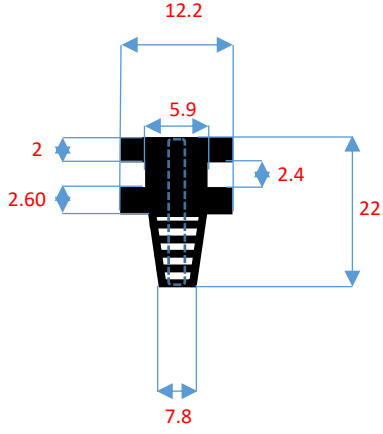

EK-13

A görünümü

B görünümü

(Ölçüler mm dir.)

İZOLASYON

PVC

ÜRÜN KODU

EK-13

Kablo tipi Cable type	Kesit Section
mm ²	mm
HO3VVH2-F	2x0,50
HO3VVH2-F	2x0,75