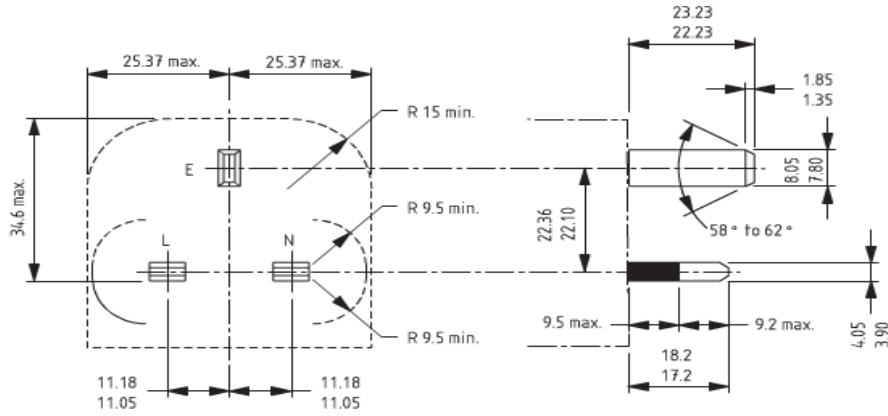

## İNGİLİZ FİŞİ TOPRAKSIZ

**BEYAN AKIMI : 3 / 5 / 10 / 13 A**

**BEYAN GERİLİMİ: 250V**

**TOPRAKLAMA SINIFI: TOPRAKSIZ**

**FİŞ BAĞLANTI TİPİ: SÖKÜLEMİYEN**

**KUTUP BİLGİSİ: 2P**

**İZOLASYON: PVC**

**PİN ÇAPI: Ø 7,92mm**

## KABLO KESİTİ

Kablo Tipi Cable type	Kablo Kesit Nominal cross- section	Dış Çap (Yaklaşık) Overall Diameter (approx.)	
		Min	Max
	mm <sup>2</sup>	mm	
HO3VVH2-F / HO3V2V2H2-F	2x0,50	3,0x4,9	3,7x5,9
HO3VVH2-F / HO3V2V2H2-F	2x0,75	3,2x5,2	3,8x6,3
HO5VVH2-F / HO5V2V2H2-F	2x0,75	3,7x6	4,5x7,2
HO5VVH2-F / HO5V2V2H2-F	2x1	3,9x6,2	4,7x7,5