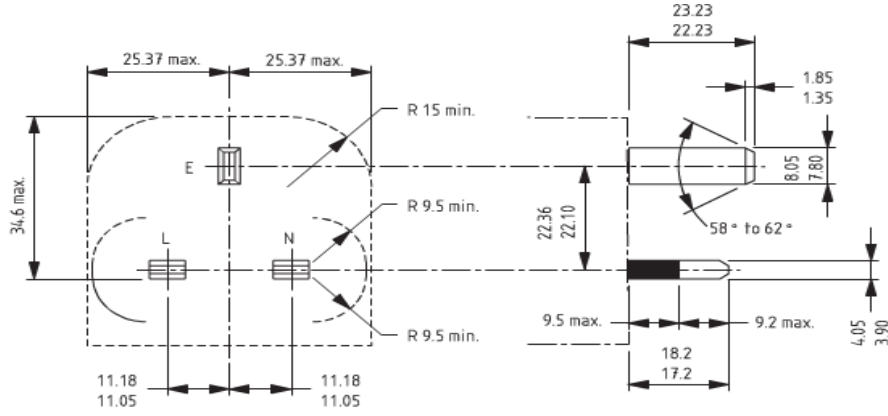

İNGİLİZ FİŞİ TOPRAKLI

BEYAN AKIMI : 3 / 5 / 10 / 13 A

BEYAN GERİLİMİ: 250V

TOPRAKLAMA SINIFI: TOPRAKLI

FİŞ BAĞLANTI TİPİ: SÖKÜLEMİYEN

KUTUP BİLGİSİ: 2P+E

İZOLASYON: PVC

PİN ÇAPİ: Ø 7,92mm

BELGE: DEKRA / CB SERTİFİKASI

KABLO KESİTİ

Kablo Tipi Cable type	Kablo Kesit Nominal cross-section mm ²	Dış Çap (Yaklaşık) Overall Diameter (approx.)	
		Min	Max
HO3VV-F / HO3V2V2-F	3G0,75	5,2	6,7
HO5VV-F / HO5V2V2-F	3G0,75	6,0	7,6
HO5VV-F / HO5V2V2-F	3G1	6,3	8,0
HO5VV-F / HO5V2V2-F	3G1,5	7,4	9,4

İNGİLİZ FİŞİ TOPRAKSIZ

BEYAN AKIMI : 3 / 5 / 10 / 13 A

BEYAN GERİLİMİ: 250V

TOPRAKLAMA SINIFI: TOPRAKSIZ

FİŞ BAĞLANTI TİPİ: SÖKÜLEMİYEN

KUTUP BİLGİSİ: 2P

İZOLASYON: PVC

PİN ÇAPI: Ø 7,92mm

BELGE: DEKRA / CB SERTİFİKASI

KABLO KESİTİ

Kablo Tipi Cable type	Kablo Kesit Nominal cross- section	Dış Çap (Yaklaşık) Overall Diameter (approx.)	
		Min	Max
	mm ²	mm	
HO3VVH2-F / HO3V2V2H2-F	2x0,50	3,0x4,9	3,7x5,9
HO3VVH2-F / HO3V2V2H2-F	2x0,75	3,2x5,2	3,8x6,3
HO5VVH2-F / HO5V2V2H2-F	2x0,75	3,7x6	4,5x7,2
HO5VVH2-F / HO5V2V2H2-F	2x1	3,9x6,2	4,7x7,5