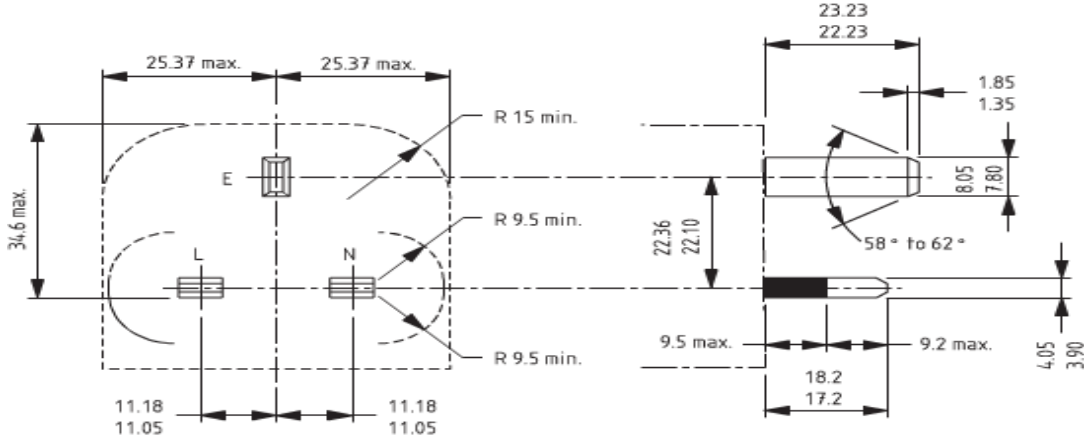

İNGİLİZ FİŞİ TOPRAKLI

BEYAN AKIMI : 3 / 5 / 10 / 13 A

BEYAN GERİLİMİ: 250V

TOPRAKLAMA SINIFI: TOPRAKLI

FİŞ BAĞLANTI TİPİ: SÖKÜLEMİYEN

KUTUP BİLGİSİ: 2P+E

İZOLASYON: PVC

PİN ÇAPİ: Ø 7,92mm

BELGE: DEKRA / CB SERTİFİKASI

KABLO KESİTİ

Kablo Tipi Cable type	Kablo Kesit Nominal cross-section mm ²	Dış Çap (Yaklaşık) Overall Diameter (approx.)	
		Min	Max
HO3VV-F / HO3V2V2-F	3G0,75	5,2	6,7
HO5VV-F / HO5V2V2-F	3G0,75	6,0	7,6
HO5VV-F / HO5V2V2-F	3G1	6,3	8,0
HO5VV-F / HO5V2V2-F	3G1,5	7,4	9,4

İNGİLİZ FİŞİ TOPRAKSIZ

BEYAN AKIMI : 3 / 5 / 10 / 13 A

BEYAN GERİLİMİ: 250V

TOPRAKLAMA SINIFI: TOPRAKSIZ

FİŞ BAĞLANTI TİPİ: SÖKÜLEMİYEN

KUTUP BİLGİSİ: 2P

İZOLASYON: PVC

PİN ÇAPI: Ø 7,92mm

BELGE: DEKRA / CB SERTİFİKASI

KABLO KESİTİ

Kablo Tipi Cable type	Kablo Kesit Nominal cross- section	Dış Çap (Yaklaşık) Overall Diameter (approx.)	
		Min	Max
	mm ²	mm	
HO3VVH2-F / HO3V2V2H2-F	2x0,50	3,0x4,9	3,7x5,9
HO3VVH2-F / HO3V2V2H2-F	2x0,75	3,2x5,2	3,8x6,3
HO5VVH2-F / HO5V2V2H2-F	2x0,75	3,7x6	4,5x7,2
HO5VVH2-F / HO5V2V2H2-F	2x1	3,9x6,2	4,7x7,5