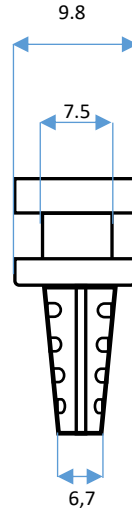

EK-22

A görünümü

B görünümü

(Ölçüler mm dir.)

İZOLASYON
PVC

ÜRÜN KODU

EK-22

Kablo tipi Cable type	Kesit Section
mm ²	mm
HO3VH2-F	2x0,50
HO3VH2-F	2x0,75
HO5VH2-F	2x0,75