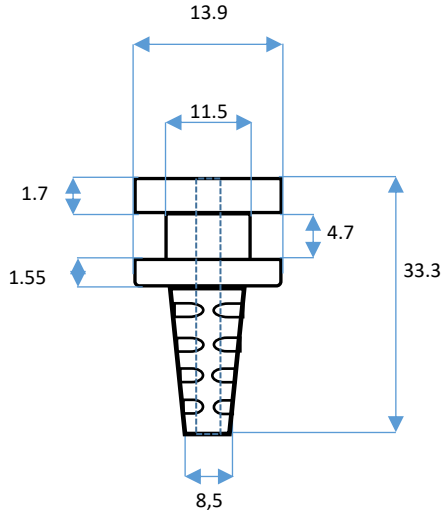

EK-22

A görünümü

B görünümü

(Ölçüler mm dir.)

İZOLASYON
PVC

ÜRÜN KODU

EK-22

Kablo tipi Cable type	Kesit Section
mm ²	mm
HO3VH2-F	2x0,50
HO3VH2-F	2x0,75
HO5VH2-F	2x0,75