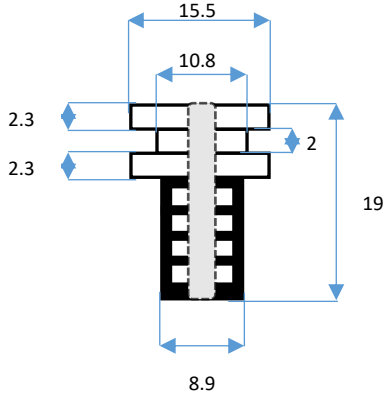

EK-14

A görünümü

B görünümü

(Ölçüler mm dir.)

İZOLASYON

PVC

ÜRÜN KODU

EK-14

Kablo tipi Cable type	Kesit Section
mm²	mm
HO3VVH2-F	2x0,50
HO3VVH2-F	2x0,75