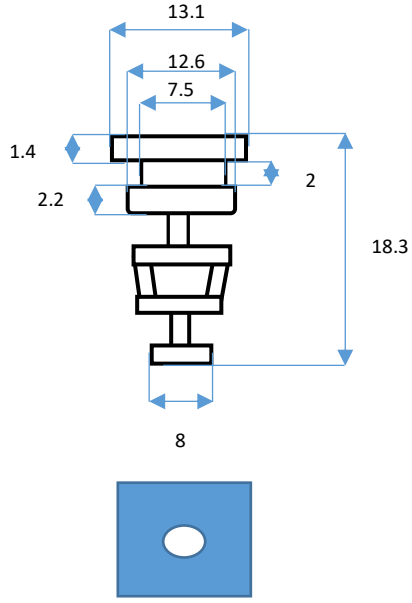

EK-16 KÖRÜK

A görünüm