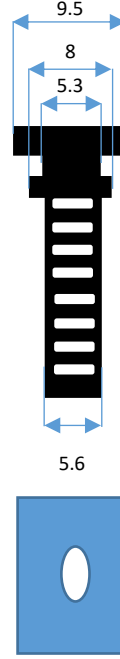

EK-9

A görünümü

B görünümü

(Ölçüler mm dir.)

İZOLASYON
PVC

ÜRÜN KODU

EK-9

Kablo tipi Cable type	Kesit Section
mm²	mm
HO3VVH2-F	2x0,50