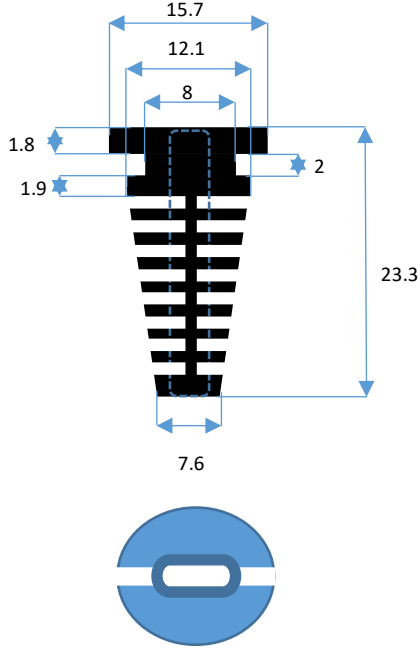

EK-11

A görünümü