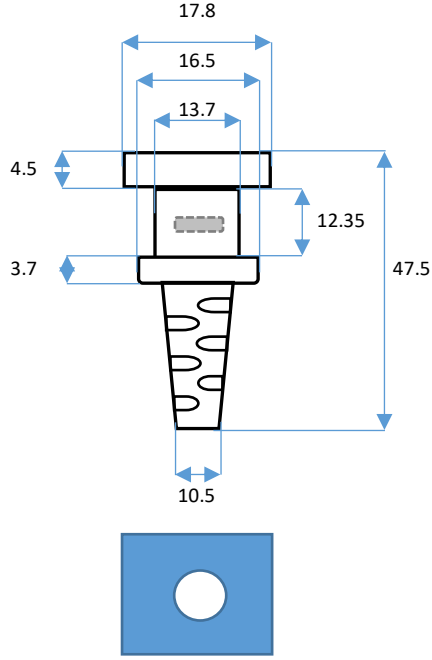

EK-18

Kablo tipi Cable type	Kesit Section
mm ²	mm
HO3VV-F	3x0,50
HO3VVH2-F	2x0,75

EK-17

A görünümü

B görünümü

(Ölçüler mm dir.)

İZOLASYON

PVC