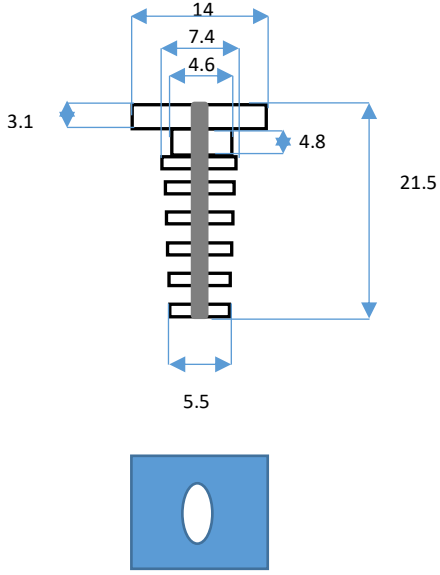

PVC

ÜRÜN KODU

EK-16

Kablo tipi Cable type	Kesit Section
mm ²	mm
HO3VVH2-F	2x0,50

EK-15 KÖRÜK

A görünüm

B görünüm

(Ölçüler mm dir.)