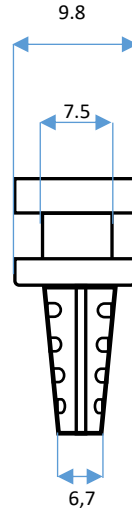

EK-22

A görünümü

B görünümü

(Ölçüler mm dir.)

İZOLASYON
PVC

ÜRÜN KODU

EK-22

Kablo tipi Cable type	Kesit Section
mm ²	mm
HO3VH2-F	2x0,50
HO3VH2-F	2x0,75
HO5VH2-F	2x0,75

EK-21

A görünümü

B görünümü

(Ölçüler mm dir.)

İZOLASYON

PVC

ÜRÜN KODU

EK-21

Kablo tipi Cable type	Kesit Section
mm ²	mm
HO3VH2-F	2x0,50
HO3VH2-F	2x0,75
HO5VH2-F	2x0,75

EK-13

A görünümü

B görünümü

(Ölçüler mm dir.)

İZOLASYON

PVC

ÜRÜN KODU

EK-20

Kablo tipi Cable type	Kesit Section
mm ²	mm
HO3VV-F	3x0,50
HO3VVH2-F	2x0,75

EK-19

A görünümü

B görünümü

(Ölçüler mm dir.)

İZOLASYON
PVC

ÜRÜN KODU