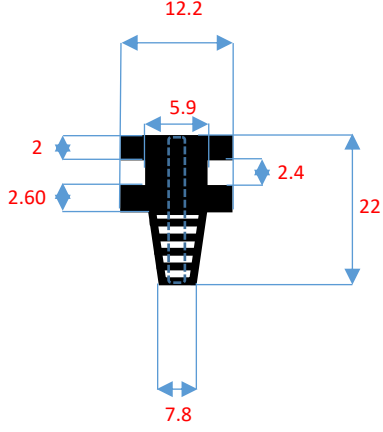

EK-22

A görünümü

B görünümü

(Ölçüler mm dir.)

İZOLASYON
PVC

ÜRÜN KODU

EK-22

Kablo tipi Cable type	Kesit Section
mm ²	mm
HO3VH2-F	2x0,50
HO3VH2-F	2x0,75
HO5VH2-F	2x0,75

EK-21

A görünümü

B görünümü

(Ölçüler mm dir.)

İZOLASYON

PVC

ÜRÜN KODU

EK-21

Kablo tipi Cable type	Kesit Section
mm ²	mm
HO3VH2-F	2x0,50
HO3VH2-F	2x0,75
HO5VH2-F	2x0,75

EK-13

A görünümü

B görünümü

(Ölçüler mm dir.)

İZOLASYON

PVC

ÜRÜN KODU