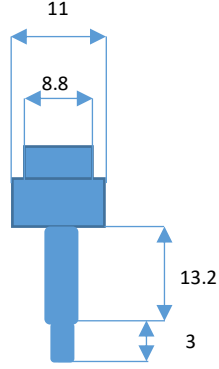

B görünüm

(Ölçüler mm dir.)

İZOLASYON
PVC

ÜRÜN KODU

EK-3 (GROMET)

Kablo tipi Cable type	Kesit Section
mm²	mm