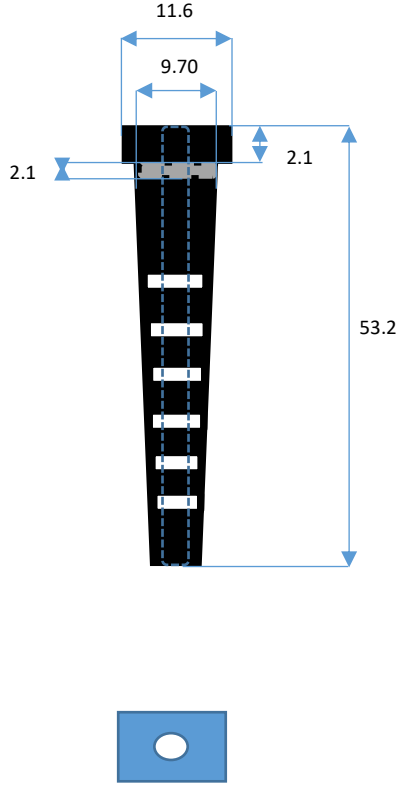

EK-6

A görünümü