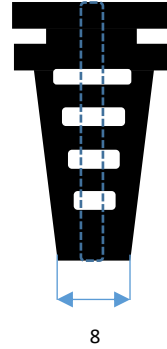

EK-20

Kablo tipi Cable type	Kesit Section
mm ²	mm
HO3VV-F	3x0,50
HO3VVH2-F	2x0,75

EK-19

A görünümü

B görünümü

(Ölçüler mm dir.)

İZOLASYON
PVC

ÜRÜN KODU

EK-19

Kablo tipi Cable type	Kesit Section
mm ²	mm
HO3VV-F	2x0,75

EK-18

A görünüm

B görünüm

(Ölçüler mm dir.)

İZOLASYON
PVC

ÜRÜN KODU

EK-18

Kablo tipi Cable type	Kesit Section
mm ²	mm
HO3VV-F	3x0,50
HO3VVH2-F	2x0,75

EK-17

A görünümü

B görünümü

(Ölçüler mm dir.)

İZOLASYON

PVC