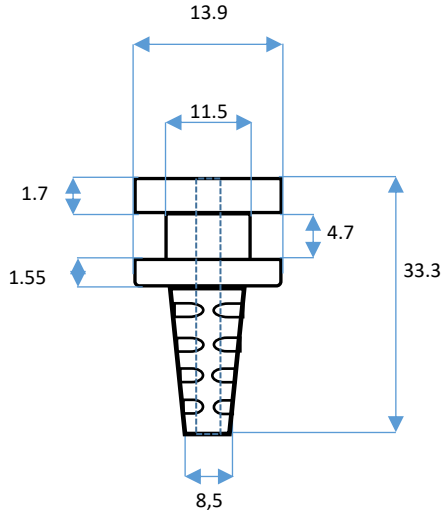

EK-22

A görünümü

B görünümü

(Ölçüler mm dir.)

İZOLASYON
PVC

ÜRÜN KODU

EK-22

Kablo tipi Cable type	Kesit Section
mm ²	mm
HO3VH2-F	2x0,50
HO3VH2-F	2x0,75
HO5VH2-F	2x0,75

EK-21

A görünümü

B görünümü

(Ölçüler mm dir.)

İZOLASYON

PVC

ÜRÜN KODU

EK-21

Kablo tipi Cable type	Kesit Section
mm ²	mm
HO3VH2-F	2x0,50
HO3VH2-F	2x0,75
HO5VH2-F	2x0,75

EK-13

A görünümü

B görünümü

(Ölçüler mm dir.)

İZOLASYON

PVC

ÜRÜN KODU