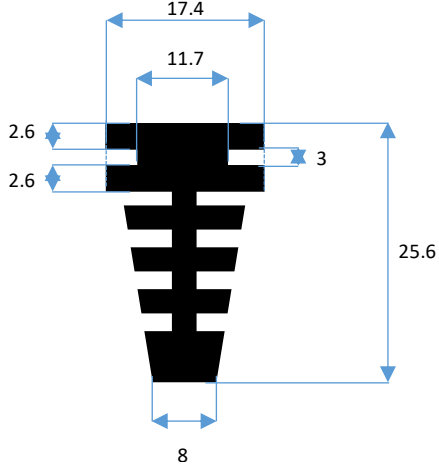

EK-18

A görünüm

B görünüm