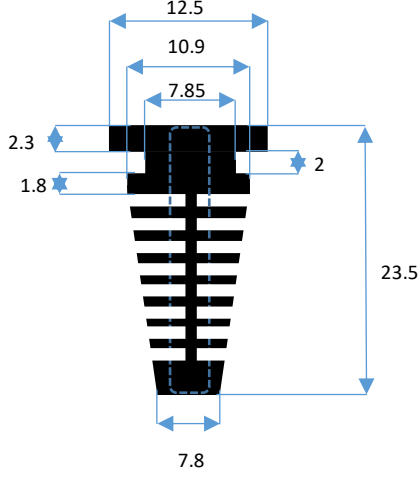

EK-8

A görünümü