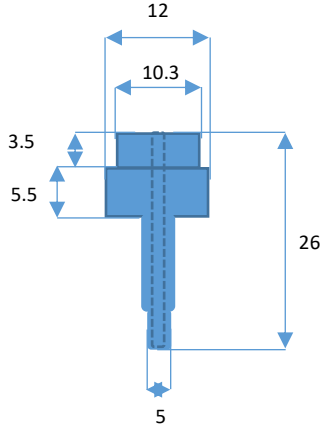

EK-3

A görünüm