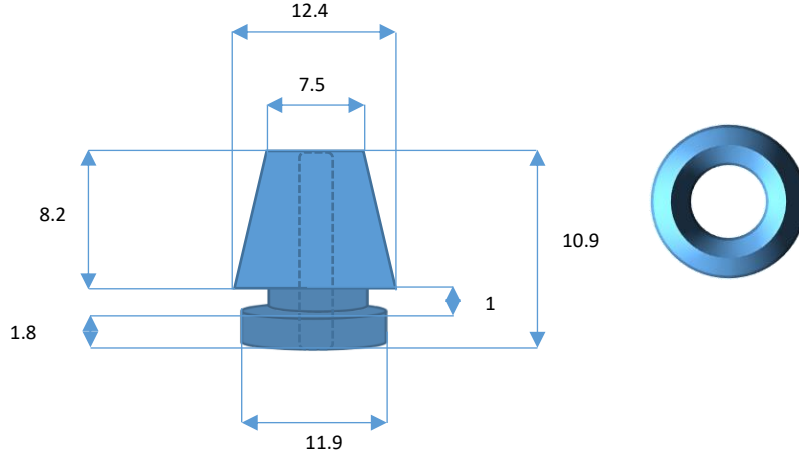

EK-10

A görünümü

B görünümü

(Ölçüler mm dir.)

İZOLASYON
PVC

ÜRÜN KODU

EK-10 (GROMET)

Kablo tipi Cable type	Kesit Section
mm²	mm
HO5VV-F	3G0,75