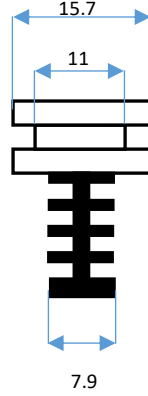

EK-14

A görünümü

B görünümü

(Ölçüler mm dir.)

İZOLASYON

PVC

ÜRÜN KODU

EK-14

Kablo tipi Cable type	Kesit Section
mm²	mm
HO3VVH2-F	2x0,50
HO3VVH2-F	2x0,75