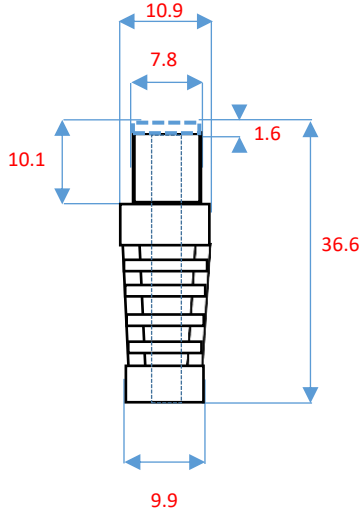

EK-22

A görünümü

B görünümü

(Ölçüler mm dir.)

İZOLASYON
PVC

ÜRÜN KODU

EK-22

Kablo tipi Cable type	Kesit Section
mm ²	mm
HO3VH2-F	2x0,50
HO3VH2-F	2x0,75
HO5VH2-F	2x0,75

EK-21

A görünümü

B görünümü

(Ölçüler mm dir.)

İZOLASYON

PVC

ÜRÜN KODU

EK-21

Kablo tipi Cable type	Kesit Section
mm ²	mm
HO3VH2-F	2x0,50
HO3VH2-F	2x0,75
HO5VH2-F	2x0,75

EK-13

A görünümü

B görünümü

(Ölçüler mm dir.)

İZOLASYON

PVC

ÜRÜN KODU