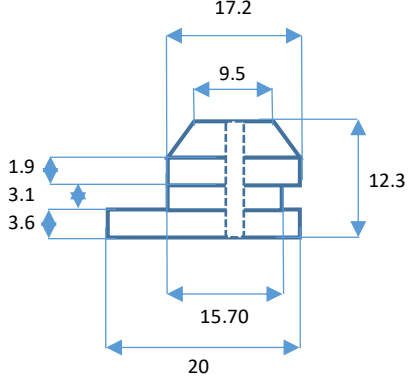

EK-4

A görünümü

B görünümü

(Ölçüler mm dir.)

İZOLASYON

PVC

ÜRÜN KODU

EK-4

Kablo tipi Cable type	Kesit Section
mm²	mm
HO3VVH2-F	2x0,75
HO5VVH2-F	2x0,75
HO5VV-F	2x0,50
TTR	4x0,22