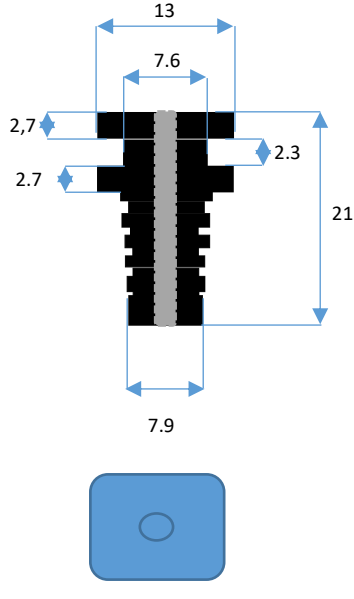

EK-1 KÖRÜK

A görünüm

B görünüm

(Ölçüler mm dir.)

İZOLASYON

PVC

ÜRÜN KODU

EK-1 (GROMET)

Kablo tipi Cable type	Kesit Section
mm²	mm