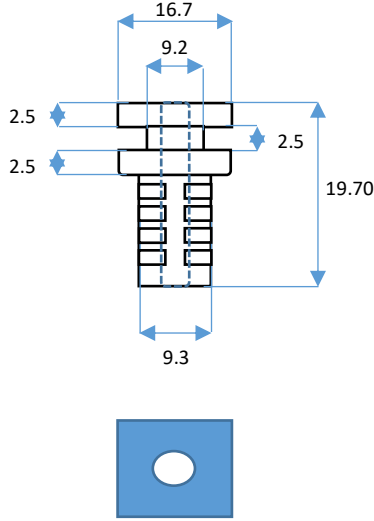

Kablo tipi Cable type	Kesit Section
mm ²	mm
HO3VVH2-F	2x0,50
HO3VVH2-F	2x0,75
TTR	4x0,22

EK-7

A görünümü

B görünümü

(Ölçüler mm dir.)

İZOLASYON

PVC

ÜRÜN KODU