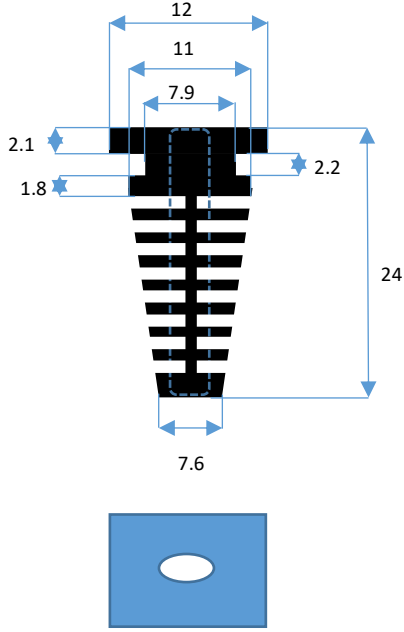

EK-9

A görünümü

B görünümü

(Ölçüler mm dir.)

İZOLASYON
PVC

ÜRÜN KODU

EK-9

Kablo tipi Cable type	Kesit Section
mm²	mm
HO3VVH2-F	2x0,50