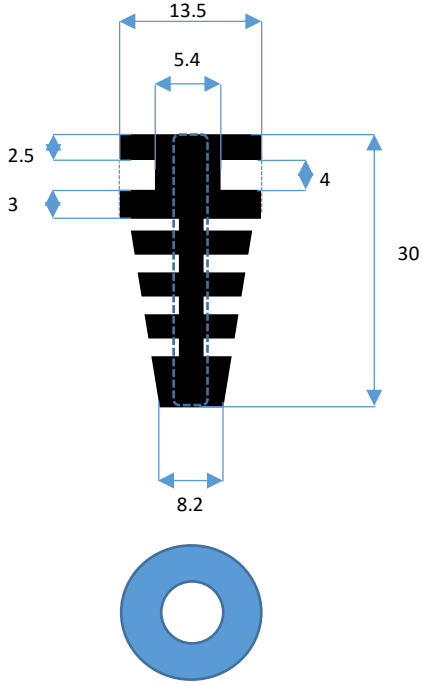

EK-22

A görünümü

B görünümü

(Ölçüler mm dir.)

İZOLASYON
PVC

ÜRÜN KODU

EK-22

Kablo tipi Cable type	Kesit Section
mm ²	mm
HO3VH2-F	2x0,50
HO3VH2-F	2x0,75
HO5VH2-F	2x0,75

Kablo tipi Cable type	Kesit Section
mm ²	mm
HO3VH2-F	2x0,50
HO3VH2-F	2x0,75
HO5VH2-F	2x0,75

EK-13

A görünümü

B görünümü

(Ölçüler mm dir.)

İZOLASYON

PVC

ÜRÜN KODU

EK-13

Kablo tipi Cable type	Kesit Section
mm ²	mm
HO3VVH2-F	2x0,50
HO3VVH2-F	2x0,75

EK-20

A görünümü

B görünümü

(Ölçüler mm dir.)

İZOLASYON
PVC

ÜRÜN KODU

EK-20

Kablo tipi Cable type	Kesit Section
mm ²	mm
HO3VV-F	3x0,50
HO3VVH2-F	2x0,75

EK-19

A görünümü

B görünümü

(Ölçüler mm dir.)

İZOLASYON
PVC

ÜRÜN KODU