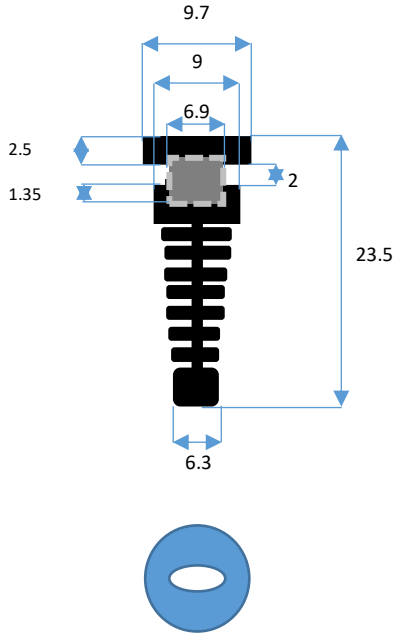

(Ölçüler mm dir.)

İZOLASYON

PVC

ÜRÜN KODU

EK-14

Kablo tipi Cable type	Kesit Section
mm ²	mm
HO3VVH2-F	2x0,50
HO3VVH2-F	2x0,75

EK-12

A görünümü