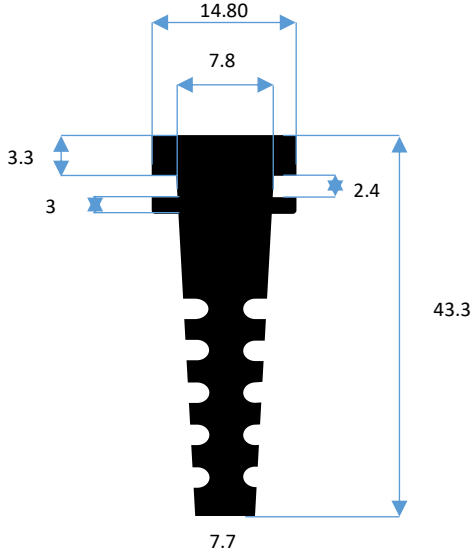

EK-20

Kablo tipi Cable type	Kesit Section
mm ²	mm
HO3VV-F	3x0,50
HO3VVH2-F	2x0,75

EK-19

A görünümü

B görünümü

(Ölçüler mm dir.)

İZOLASYON
PVC

ÜRÜN KODU