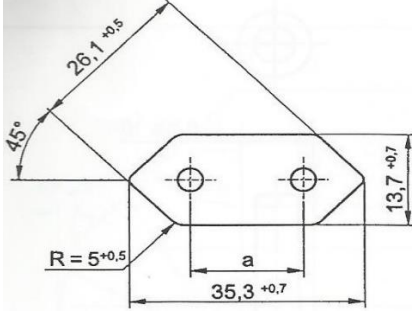

VDE 0620 Teil 101

2,5 A AVRUPA 250 V

BEYAN AKIMI : 2,5 A

BEYAN GERİLİMİ: 250V

TOPRAKLAMA SINIFI: TOPRAKSIZ

FIŞ BAĞLANTI TİPİ: SÖKÜLEMİYEN

KUTUP BİLGİSİ: 2P

İZOLASYON: PVC

PİN ÇAPI: Ø4mm

BELGE: VDE

KABLO KESİTİ

Kablo Tipi Cable type	Kablo Kesit Nominal cross- section	Dış Çap (Yaklaşık) Overall Diameter (approx.)	
		Min	Max
	mm ²	mm	
HO3VVH2-F	2x0,50	3,0x4,9	3,7x5,9
HO3VVH2-F	2x0,75	3,2x5,2	3,8x6,3
HO5VVH2-F	2x0,75	3,7x6,0	4,5x7,2

BELGE:

KABLO KESİTİ

Kablo Tipi Cable type	Kablo Kesit Nominal cross- section mm ²	Dış Çap (Yaklaşık) Overall Diameter (approx.)	
		Min	Max
H03VVH2-F	2x0,50	3,0x4,9	3,7x5,9
H03VVH2-F	2x0,75	3,2x5,2	3,8x6,3
H05VVH2-F	2x0,75	3,7x6,0	4,5x7,2

BELGE:

KABLO KESİTİ

Kablo Tipi Cable type	Kablo Kesit Nominal cross- section mm ²	Dış Çap (Yaklaşık) Overall Diameter (approx.)	
		Min	Max
HO3VWH2-F	2x0,50	3,0x4,9	3,7x5,9
HO3VWH2-F	2x0,75	3,2x5,2	3,8x6,3
HO5VWH2-F	2x0,75	3,7x6,0	4,5x7,2