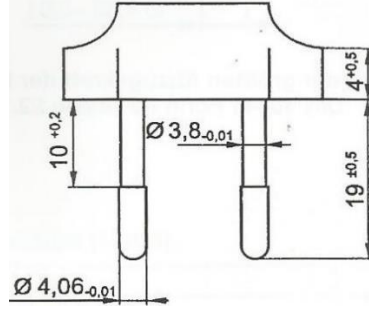

VDE 0620 Teil 101

2,5 A AVRUPA 250 V

BEYAN AKIMI : 2,5 A

BEYAN GERİLİMİ: 250V

TOPRAKLAMA SINIFI: TOPRAKSIZ

FIŞ BAĞLANTI TİPİ: SÖKÜLEMİYEN

KUTUP BİLGİSİ: 2P

İZOLASYON: PVC

PİN ÇAPI: Ø4mm

BELGE: VDE

KABLO KESİTİ

Kablo Tipi Cable type	Kablo Kesit Nominal cross- section	Dış Çap (Yaklaşık) Overall Diameter (approx.)	
		Min	Max
	mm ²	mm	
HO3VVH2-F	2x0,50	3,0x4,9	3,7x5,9
HO3VVH2-F	2x0,75	3,2x5,2	3,8x6,3
HO5VVH2-F	2x0,75	3,7x6,0	4,5x7,2

BELGE:

KABLO KESİTİ

Kablo Tipi Cable type	Kablo Kesit Nominal cross- section mm ²	Dış Çap (Yaklaşık) Overall Diameter (approx.)	
		Min	Max
H03VVH2-F	2x0,50	3,0x4,9	3,7x5,9
H03VVH2-F	2x0,75	3,2x5,2	3,8x6,3
H05VVH2-F	2x0,75	3,7x6,0	4,5x7,2

BELGE:

KABLO KESİTİ

Kablo Tipi Cable type	Kablo Kesit Nominal cross- section mm ²	Dış Çap (Yaklaşık) Overall Diameter (approx.)	
		Min	Max
HO3VWH2-F	2x0,50	3,0x4,9	3,7x5,9
HO3VWH2-F	2x0,75	3,2x5,2	3,8x6,3
HO5VWH2-F	2x0,75	3,7x6,0	4,5x7,2