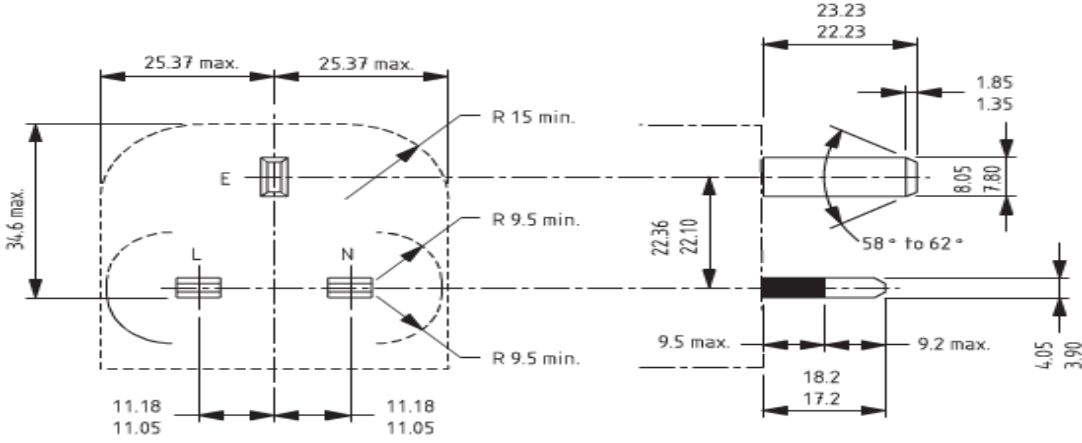

İNGİLİZ FİŞİ TOPRAKLI

BEYAN AKIMI : 3 / 5 / 10 / 13 A

BEYAN GERİLİMİ: 250V

TOPRAKLAMA SINIFI: TOPRAKLI

FİŞ BAĞLANTI TİPİ: SÖKÜLEMİYEN

KUTUP BİLGİSİ: 2P+E

İZOLASYON: PVC

PİN ÇAPİ: Ø 7,92mm

BELGE: DEKRA / CB SERTİFİKASI

KABLO KESİTİ

Kablo Tipi Cable type	Kablo Kesit Nominal cross-section mm ²	Dış Çap (Yaklaşık) Overall Diameter (approx.)	
		Min	Max
HO3VV-F / HO3V2V2-F	3G0,75	5,2	6,7
HO5VV-F / HO5V2V2-F	3G0,75	6,0	7,6
HO5VV-F / HO5V2V2-F	3G1	6,3	8,0
HO5VV-F / HO5V2V2-F	3G1,5	7,4	9,4