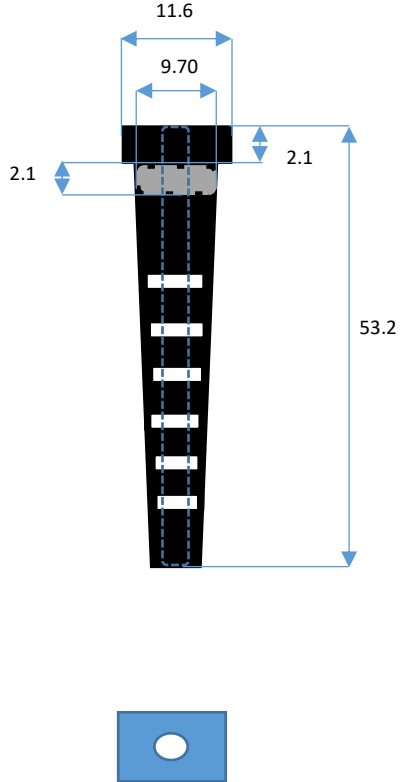

GROMMET -6

View A

View B

(Sizes are mm)

ISOLATION

PVC

Kablo tipi Cable type	Kesit Section
mm ²	mm
HO3VV-F	2x0,75
HO5VV-F	2x0,75
HO5VV-F	2x1