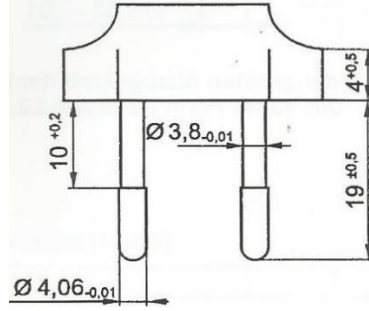

### VDE 0620 Teil 101

**RATED CURRENT :** 2,5 A

**RATED VOLTAGE:** 250V

**EARTHING CLASS:** UNGROUNDED

**PLUG CONNECTION TYPE:** NON-REWIRABLE

**POLE INFO:** 2P

**ISOLATION:** PVC

**PIN SIZE:** Ø4mm

### CABLE CROSS-SECTION

Kablo Tipi Cable type	Kablo Kesit Nominal cross- section mm <sup>2</sup>	Dış Çap (Yaklaşık) Overall Diameter (approx.)	
		Min	Max
HO3VH2-F	2x0,50	3,0x4,9	3,7x5,9
HO3VH2-F	2x0,75	3,2x5,2	3,8x6,3
HO5VH2-F	2x0,75	3,7x6,0	4,5x7,2