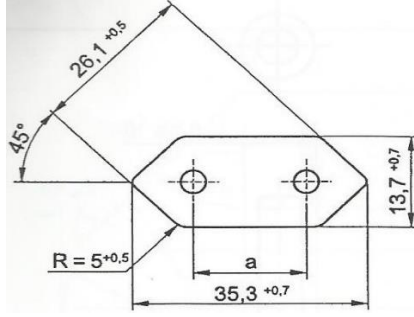

### VDE 0620 Teil 101

**RATED CURRENT :** 2,5 A

**RATED VOLTAGE:** 250V

**EARTHING CLASS:** UNGROUNDED

**PLUG CONNECTION TYPE:** NON-REWIRABLE

**POLE INFO:** 2P

**ISOLATION:** PVC

**PIN SIZE:** Ø4mm

### CABLE CROSS-SECTION

Kablo Tipi Cable type	Kablo Kesit Nominal cross- section mm <sup>2</sup>	Dış Çap (Yaklaşık) Overall Diameter (approx.)	
		Min	Max
HO3VH2-F	2x0,50	3,0x4,9	3,7x5,9
HO3VH2-F	2x0,75	3,2x5,2	3,8x6,3
HO5VH2-F	2x0,75	3,7x6,0	4,5x7,2